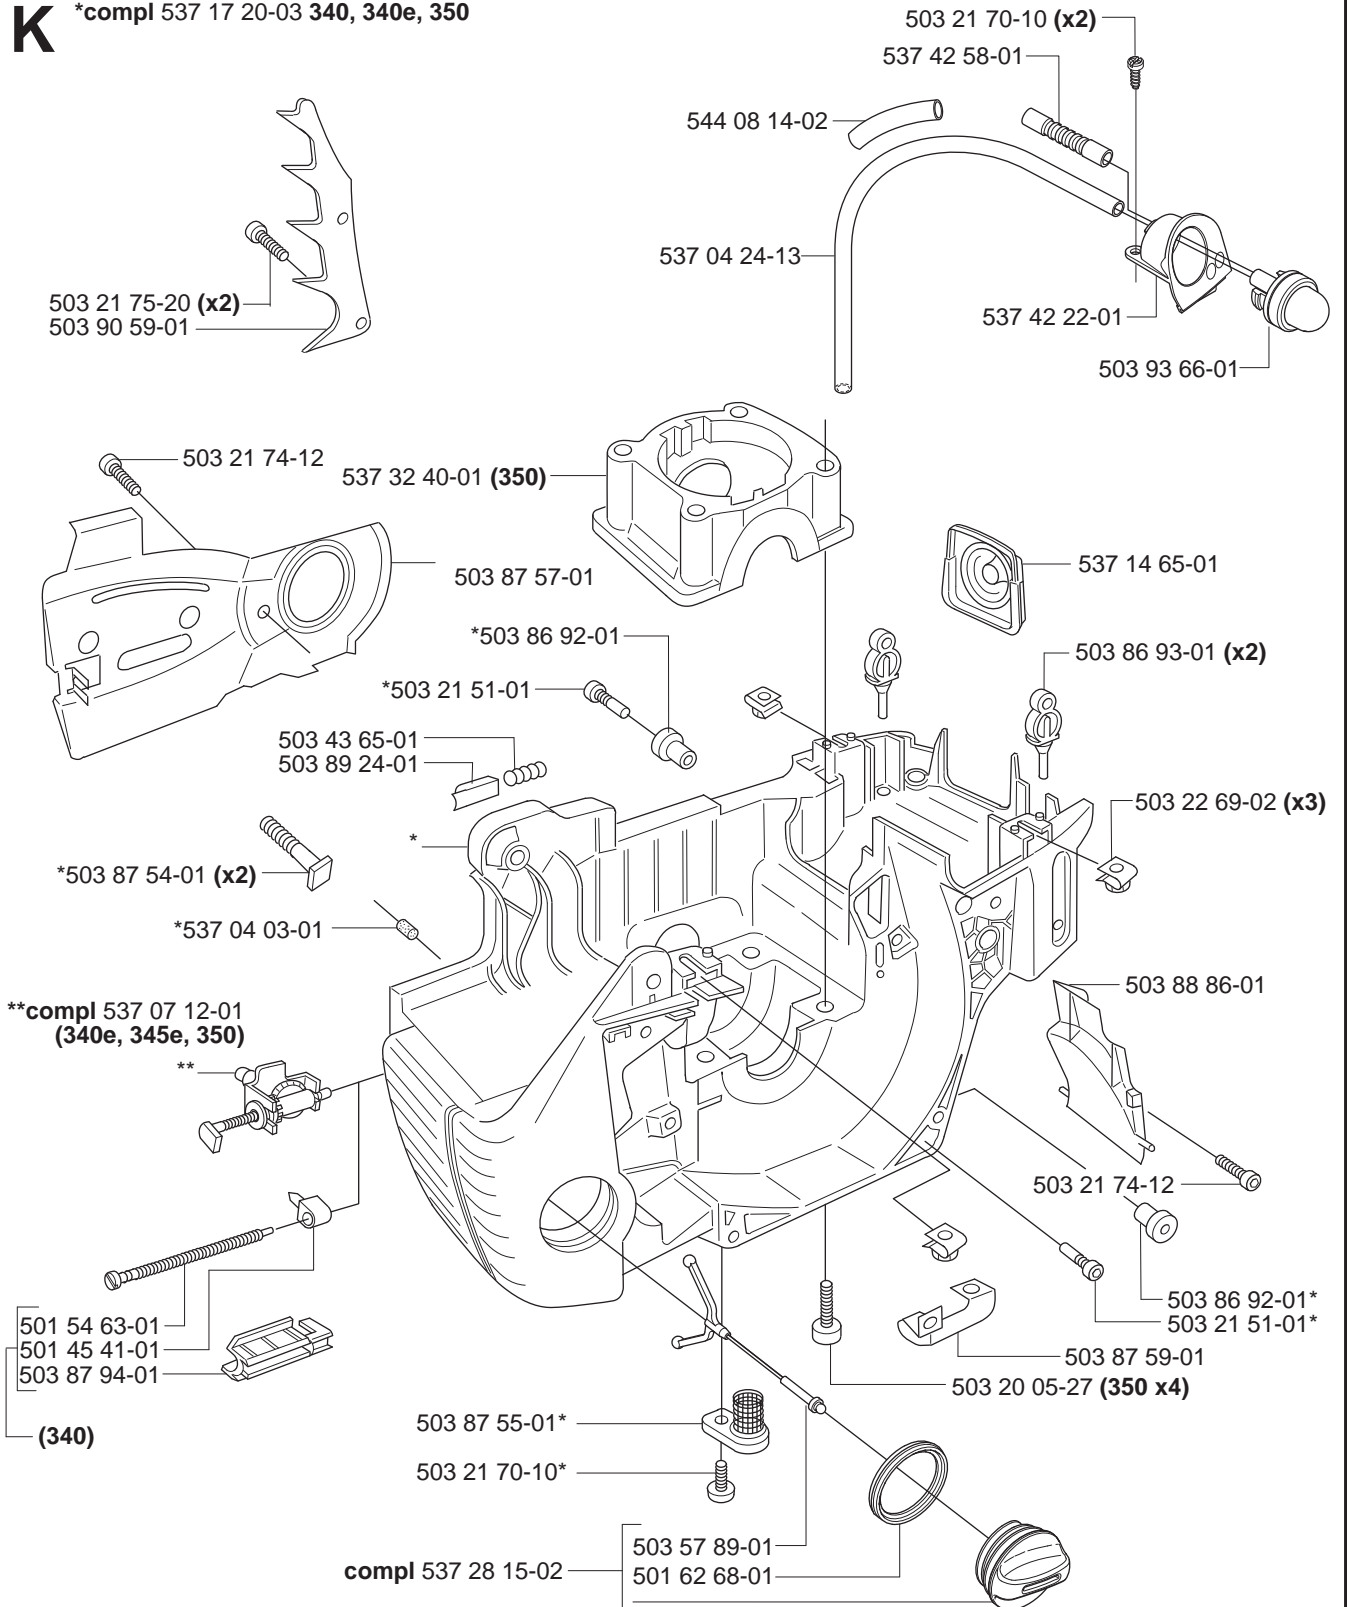

K

*compl 537 17 20-03 340, 340e, 350