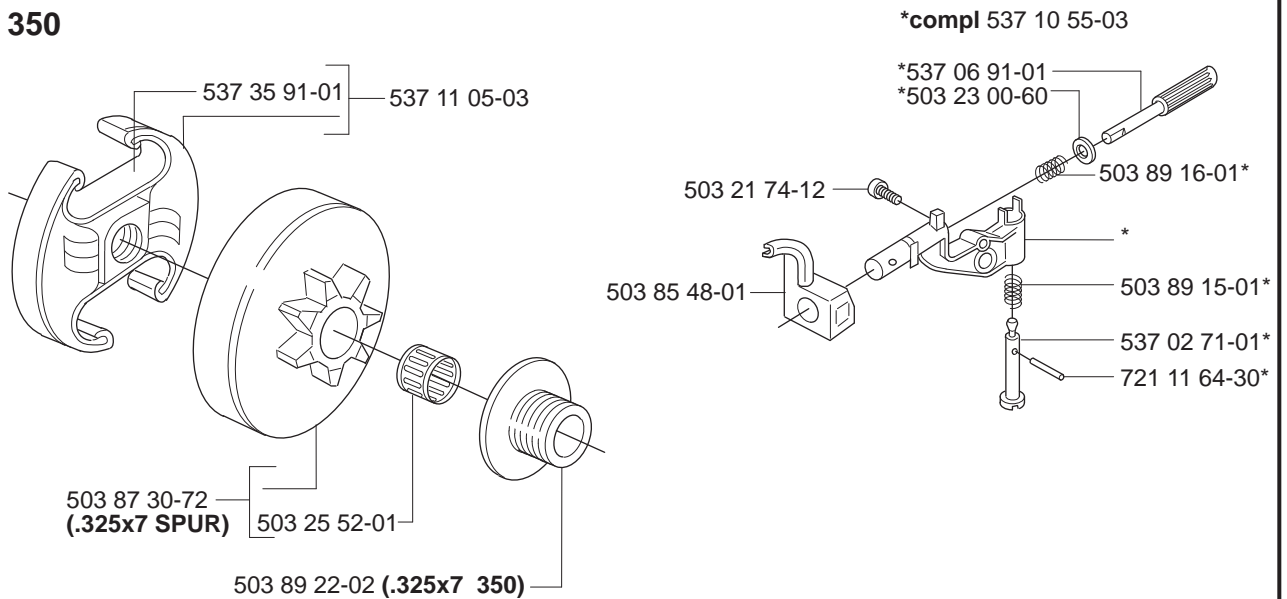

Reservdelar

A 340, 340e, 345e, 350

B *compl 537 10 78-03 340, 340e, 350

B

*compl 544 21 72-01 345e

C 340, 340e

C 345e

C 350

*503 20 34-25 (x3)

E

F *compl 503 86 27-03 (EU) 350

F *compl 503 87 96-02 (FG) 340, 340e, 345

F *compl 503 86 28-03 (DF) 340, 340e, 345, 350

G 340

537 02 40-01 **NYLON 80 μ Black**
 537 02 40-02 **NYLON 44 μ Yellow**
 537 02 40-03 **FELT White**