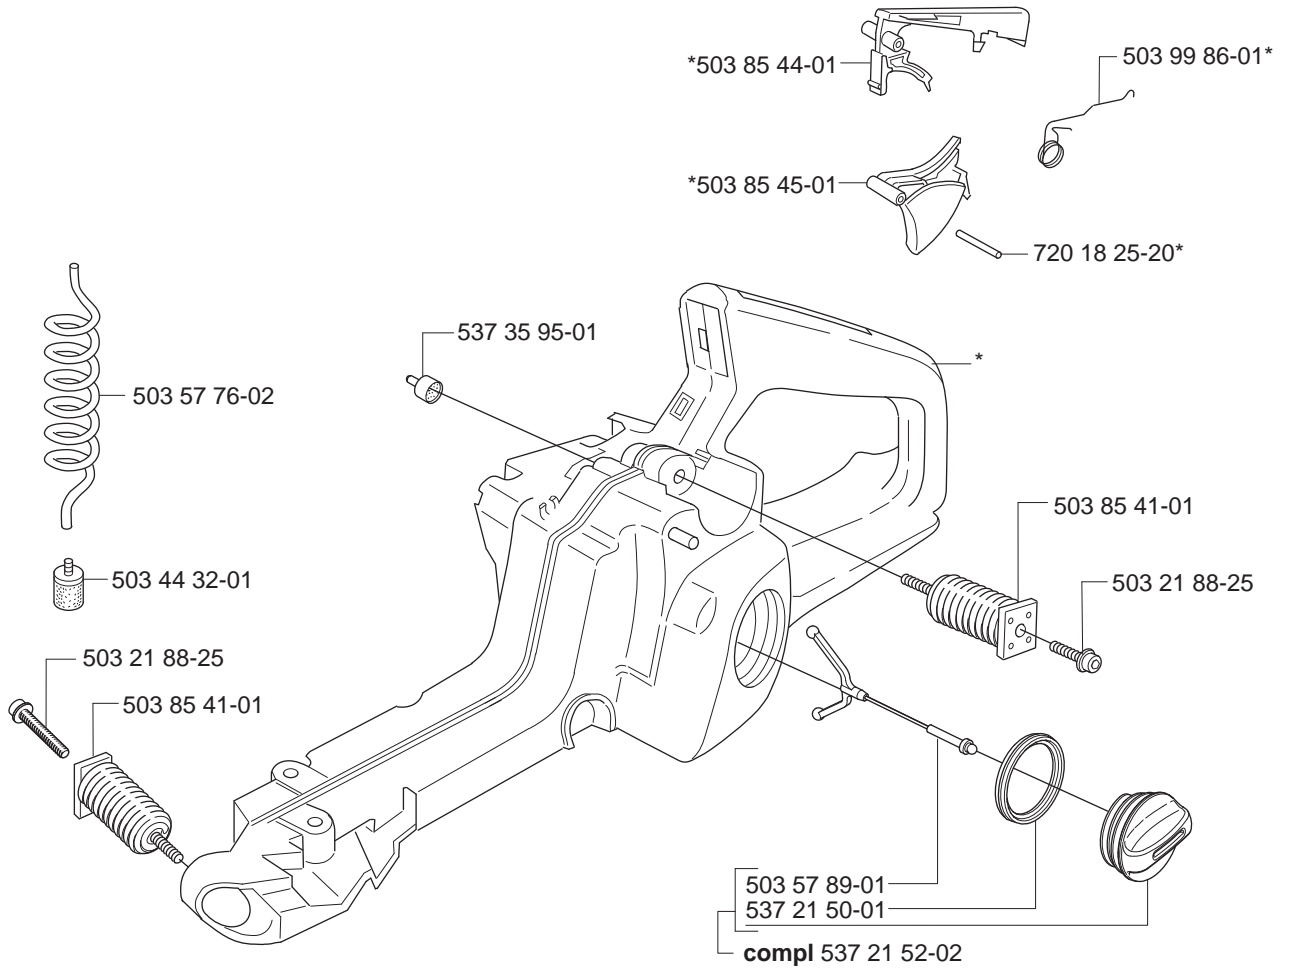

L

*compl 503 86 37-03

M

503 85 37-01 (340, 340e, 345e)

537 30 17-01 (350)