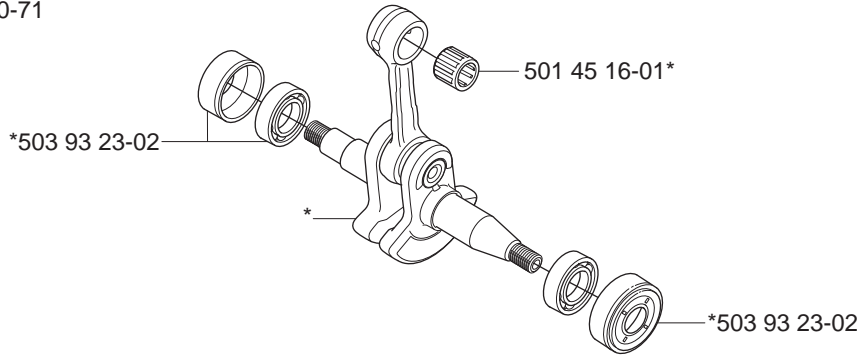

J

*compl 503 85 80-71