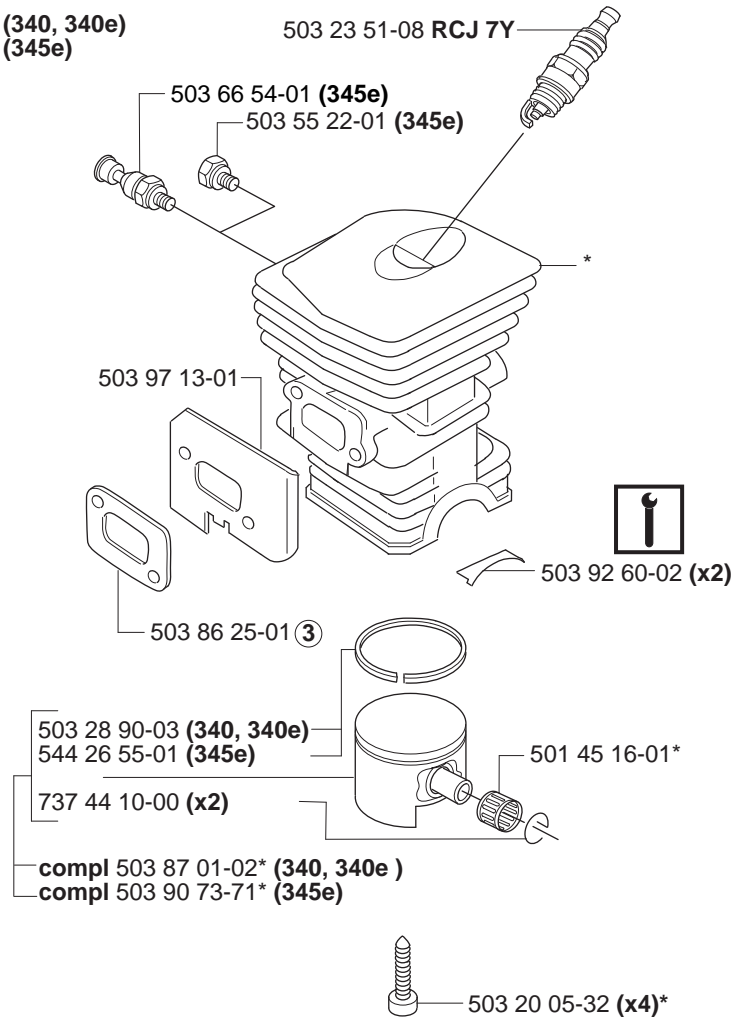

*503 20 34-25 (x3)

E

F *compl 503 86 27-03 (EU) 350

F *compl 503 87 96-02 (FG) 340, 340e, 345

F *compl 503 86 28-03 (DF) 340, 340e, 345, 350

G 340

537 02 40-01 **NYLON 80 μ Black**
 537 02 40-02 **NYLON 44 μ Yellow**
 537 02 40-03 **FELT White**

G 340e, 345e, 350

537 02 40-01 **NYLON 80 μ Black**
 537 02 40-02 **NYLON 44 μ Yellow**
 537 02 40-03 **FELT White**

H *compl 503 87 00-76 (340, 340e)
*compl 503 87 02-76 (345e)

H **compl 537 25 30-02 (350EPA)
*compl 503 86 99-03 (350)