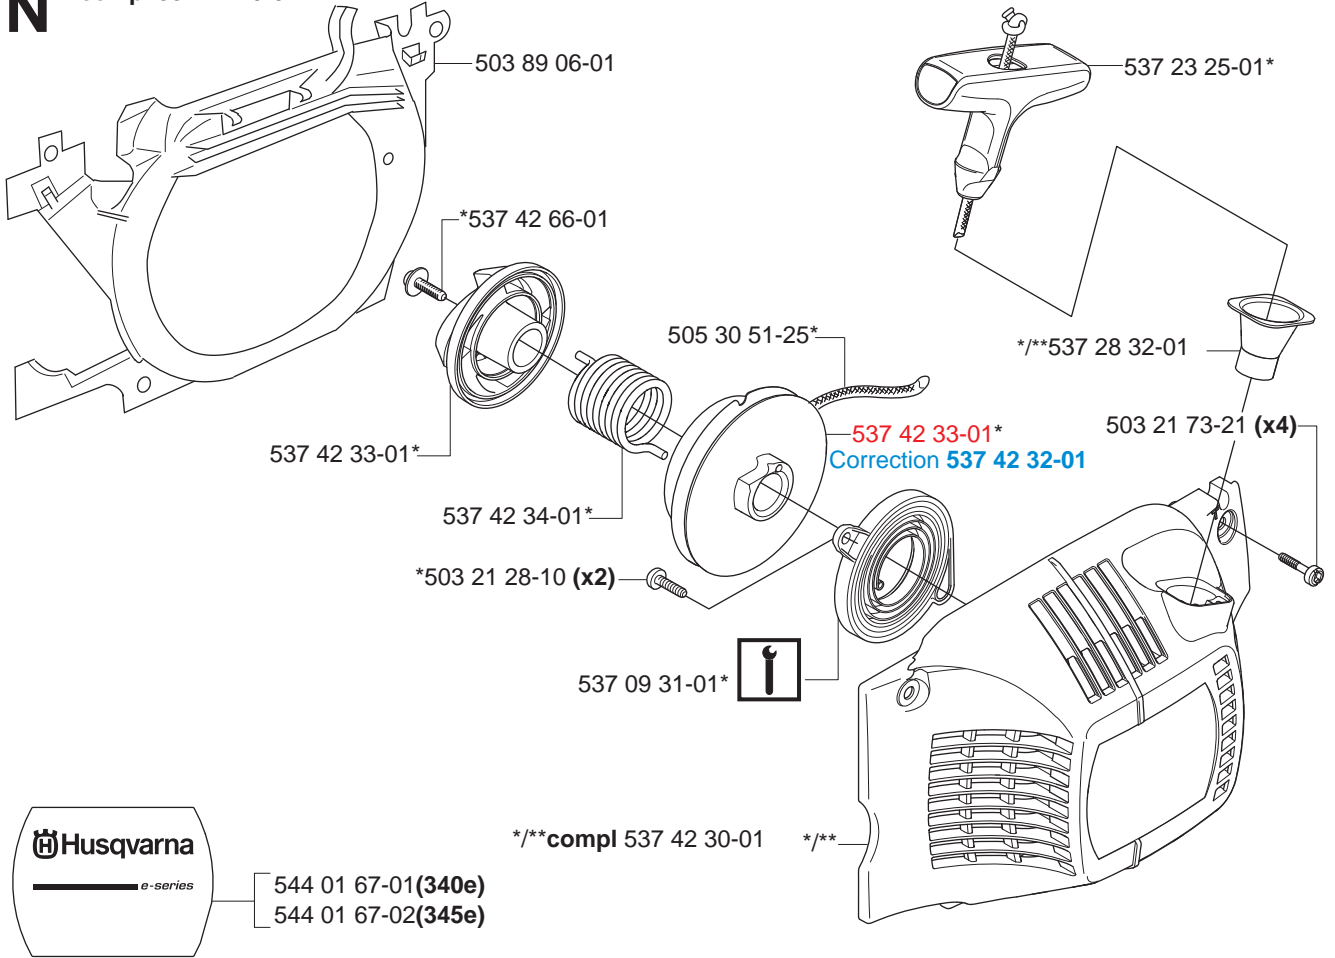

J***compl 503 85 80-71****K*****compl 537 17 20-03 340, 340e, 350**

K

*compl 544 33 46-01 345e

L***compl 503 86 37-03****M****503 85 37-01 (340, 340e, 345e)****537 30 17-01 (350)**

N *compl 537 42 29-01

N *compl 537 10 47-02

P

*compl 503 28 32-08 ZAMA C3-EL18B (340)

ZAMA C3-EL18B

② 537 38 03-01
Set of gaskets
Dichtungssatz
Jeu de joints
Juego de juntas
Packningssatz

② 537 38 03-01
Set of gaskets
Dichtungssatz
Jeu de joints
Juego de juntas
Packningssats