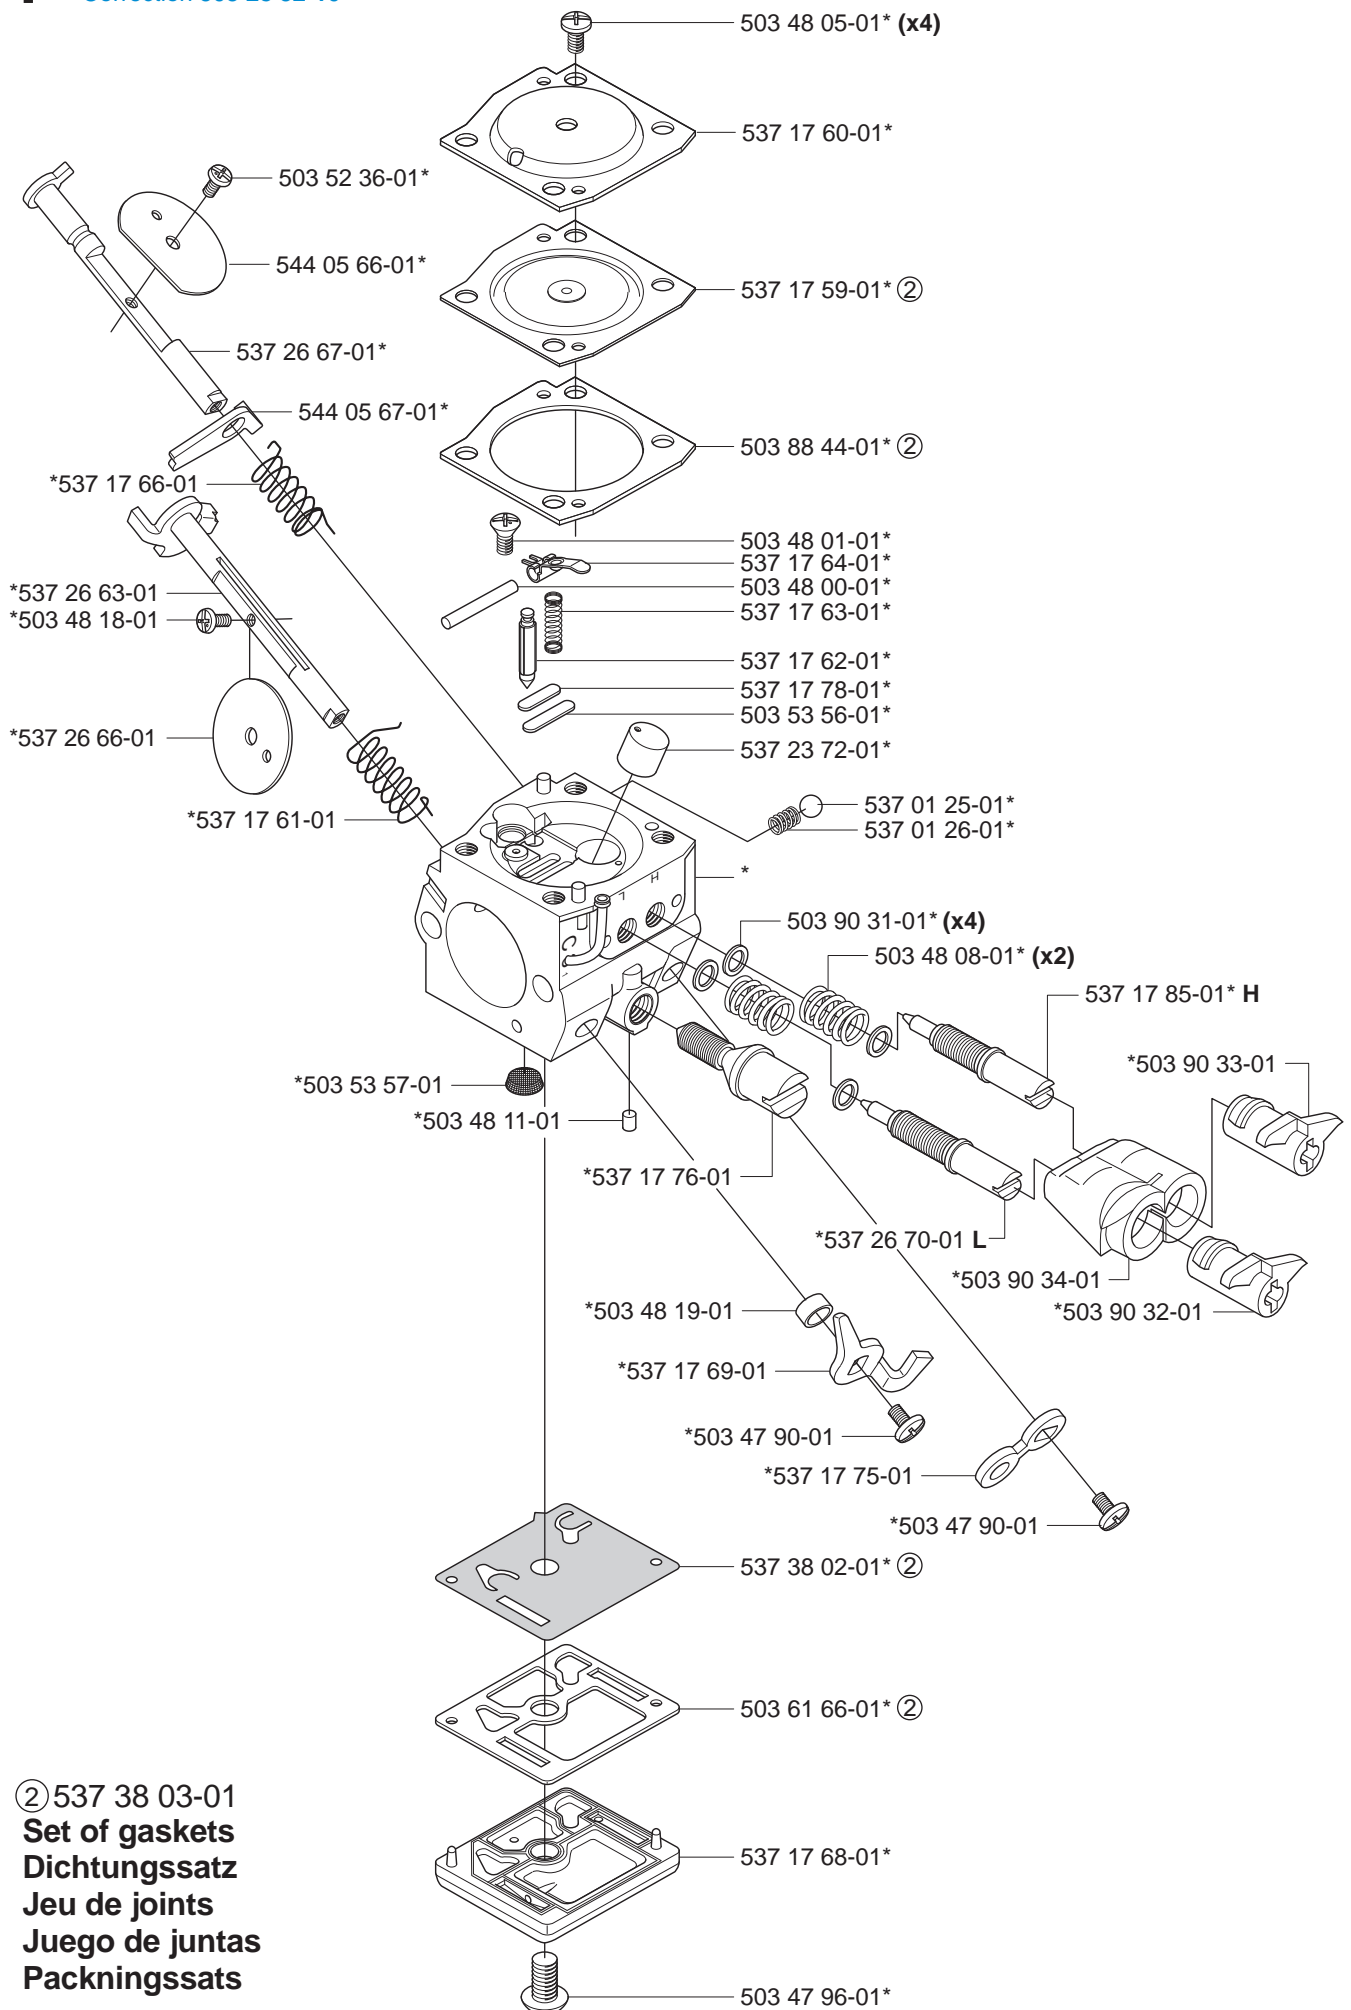

*503 20 34-25 (x3)

E

F *compl 503 86 27-03 (EU) 350

F *compl 503 87 96-02 (FG) 340, 340e, 345

F *compl 503 86 28-03 (DF) 340, 340e, 345, 350

G 340

537 02 40-01 **NYLON 80 μ Black**
 537 02 40-02 **NYLON 44 μ Yellow**
 537 02 40-03 **FELT White**

G 340e, 345e, 350

537 02 40-01 **NYLON 80 μ Black**
 537 02 40-02 **NYLON 44 μ Yellow**
 537 02 40-03 **FELT White**

H *compl 503 87 00-76 (340, 340e)
*compl 503 87 02-76 (345e)

H **compl 537 25 30-02 (350EPA)
*compl 503 86 99-03 (350)

J***compl 503 85 80-71****K*****compl 537 17 20-03 340, 340e, 350**

K

*compl 544 33 46-01 345e

L***compl 503 86 37-03****M****503 85 37-01 (340, 340e, 345e)****537 30 17-01 (350)**

N *compl 537 42 29-01

N *compl 537 10 47-02

P

*compl 503 28 32-08 ZAMA C3-EL18B (340)

ZAMA C3-EL18B

② 537 38 03-01
Set of gaskets
Dichtungssatz
Jeu de joints
Juego de juntas
Packningssatz

② 537 38 03-01
Set of gaskets
Dichtungssatz
Jeu de joints
Juego de juntas
Packningssats