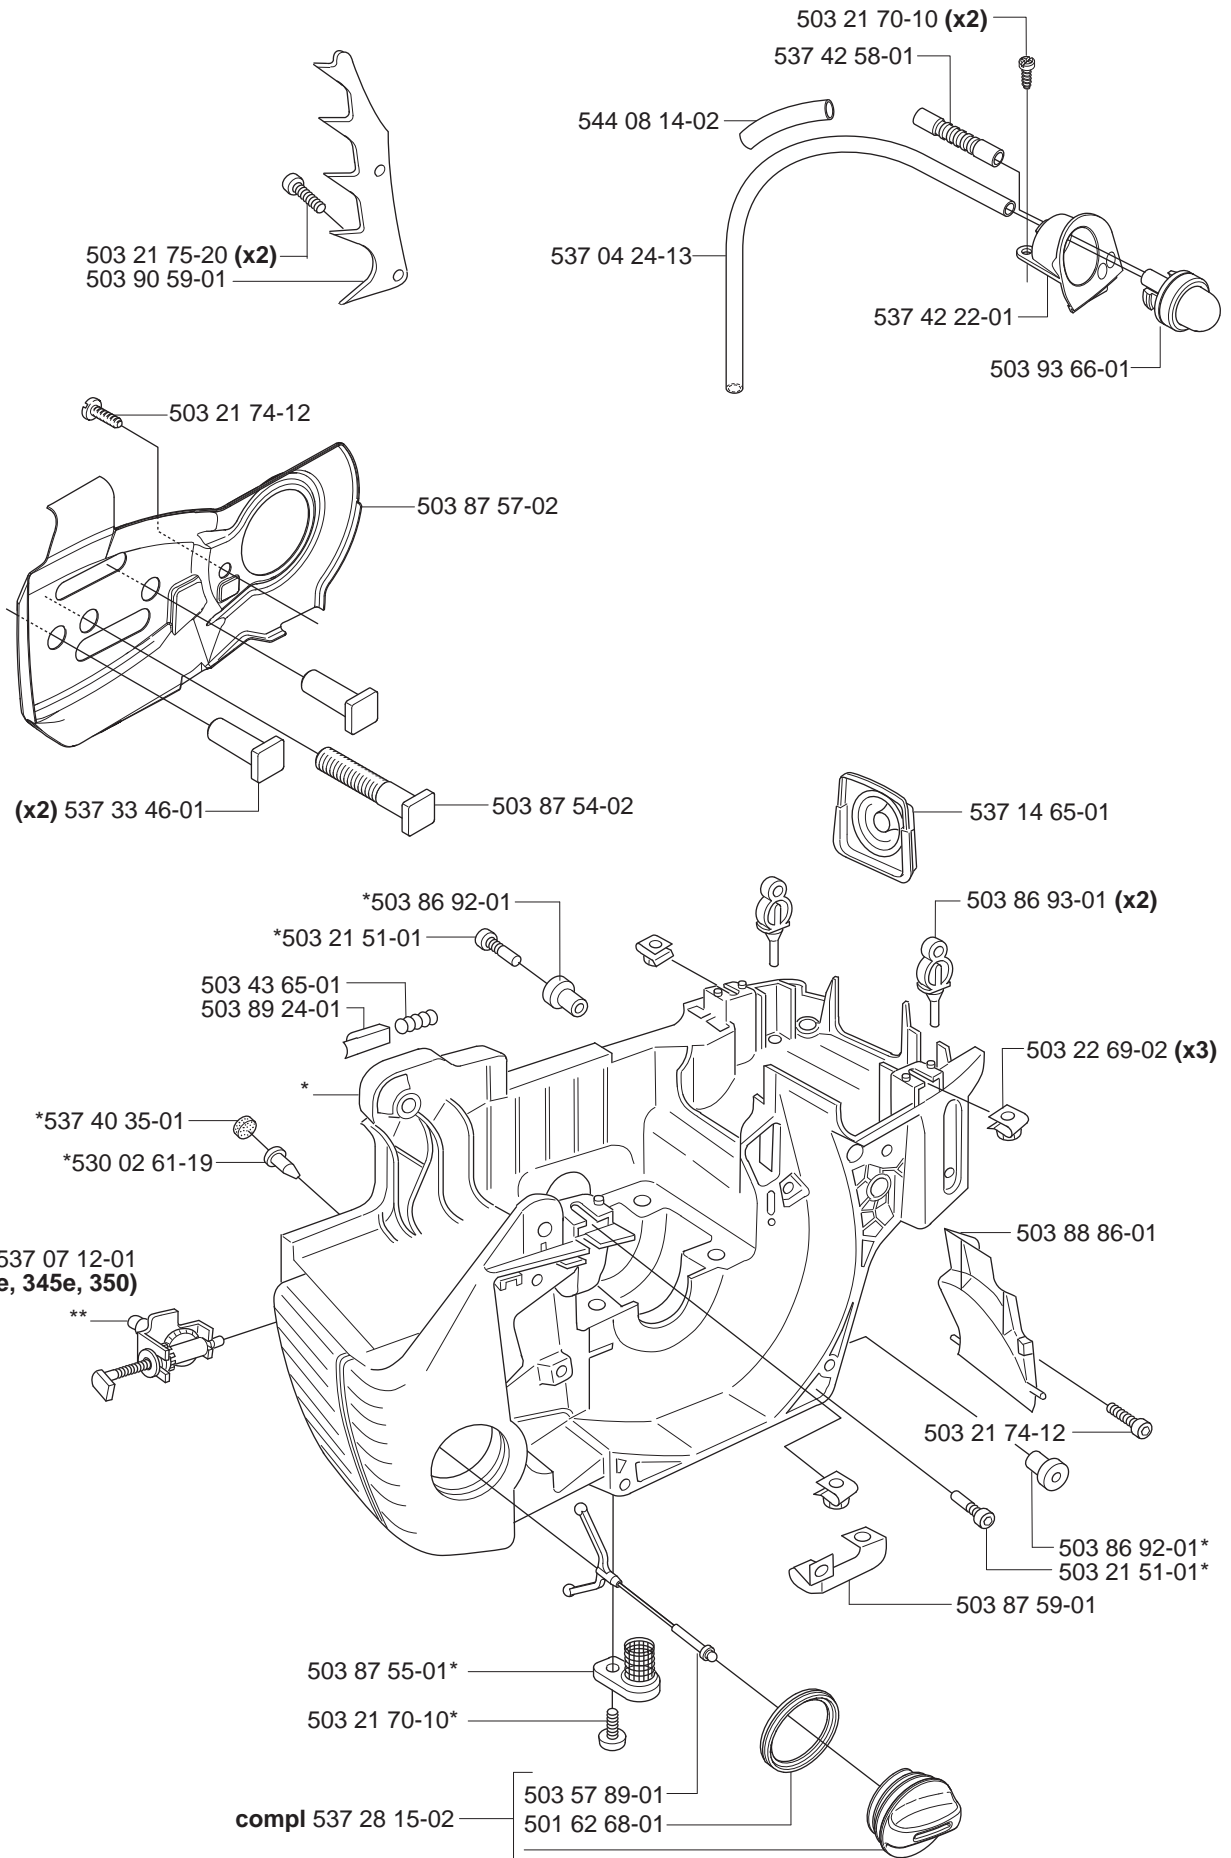

Reservdelar

A 340, 340e, 345e, 350

B *compl 537 10 78-03 340, 340e, 350

B

*compl 544 21 72-01 345e

C 340, 340e

C 345e

C 350

*503 20 34-25 (x3)

E

F *compl 503 86 27-03 (EU) 350

F *compl 503 87 96-02 (FG) 340, 340e, 345

F *compl 503 86 28-03 (DF) 340, 340e, 345, 350

G 340

537 02 40-01 **NYLON 80 μ Black**
 537 02 40-02 **NYLON 44 μ Yellow**
 537 02 40-03 **FELT White**

G 340e, 345e, 350

537 02 40-01 **NYLON 80 μ Black**
 537 02 40-02 **NYLON 44 μ Yellow**
 537 02 40-03 **FELT White**

H *compl 503 87 00-76 (340, 340e)
*compl 503 87 02-76 (345e)

H **compl 537 25 30-02 (350EPA)
*compl 503 86 99-03 (350)

J***compl 503 85 80-71****K*****compl 537 17 20-03 340, 340e, 350**

K

*compl 544 33 46-01 345e

L***compl 503 86 37-03****M****503 85 37-01 (340, 340e, 345e)****537 30 17-01 (350)**

N *compl 537 42 29-01

N *compl 537 10 47-02