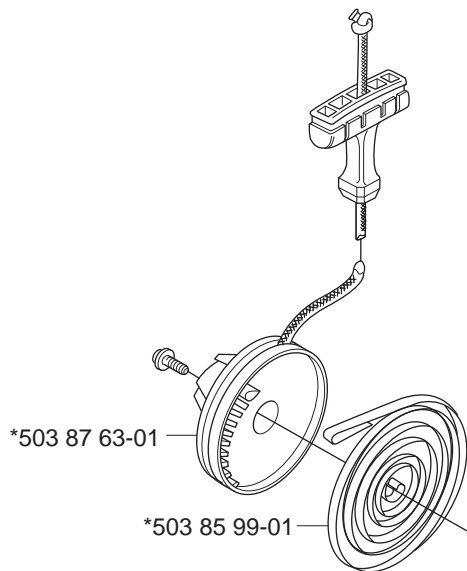

Up to 010604200 (340)
Up to 010602850 (345)
Up to 010702450 (350)

Up to 052299999 (345)