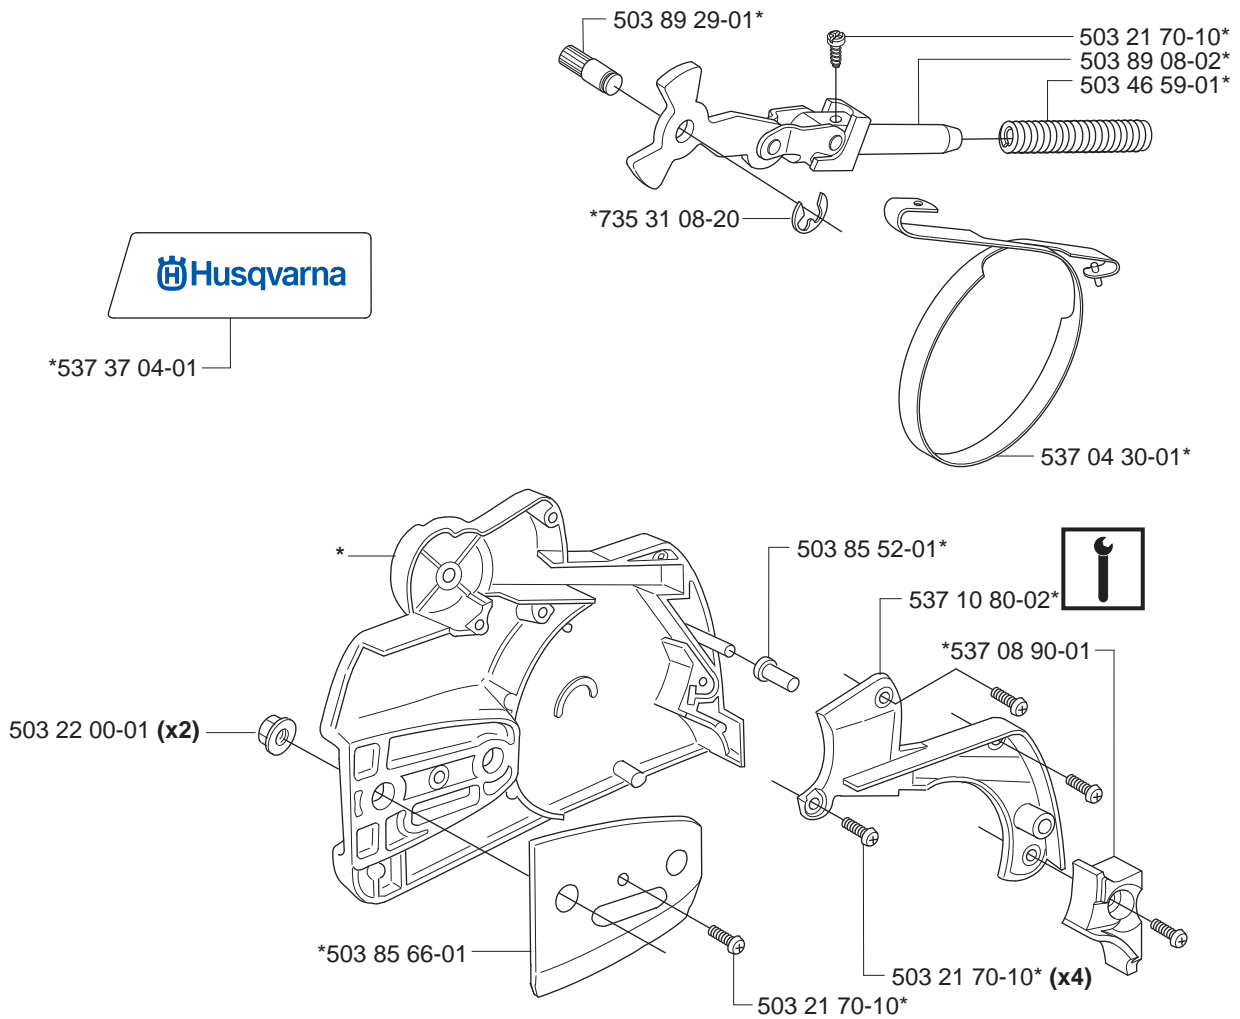

340, 340e

345e

350, 350 EPA

Spare parts

Ersatzteile

Pièces détachées

Reserve onderdelen

Repuestos

Reservdelar

A 340, 340e, 345e, 350

B *compl 537 10 78-03 340, 340e, 350

B

*compl 544 21 72-01 345e

C 340, 340e

C 345e

C 350