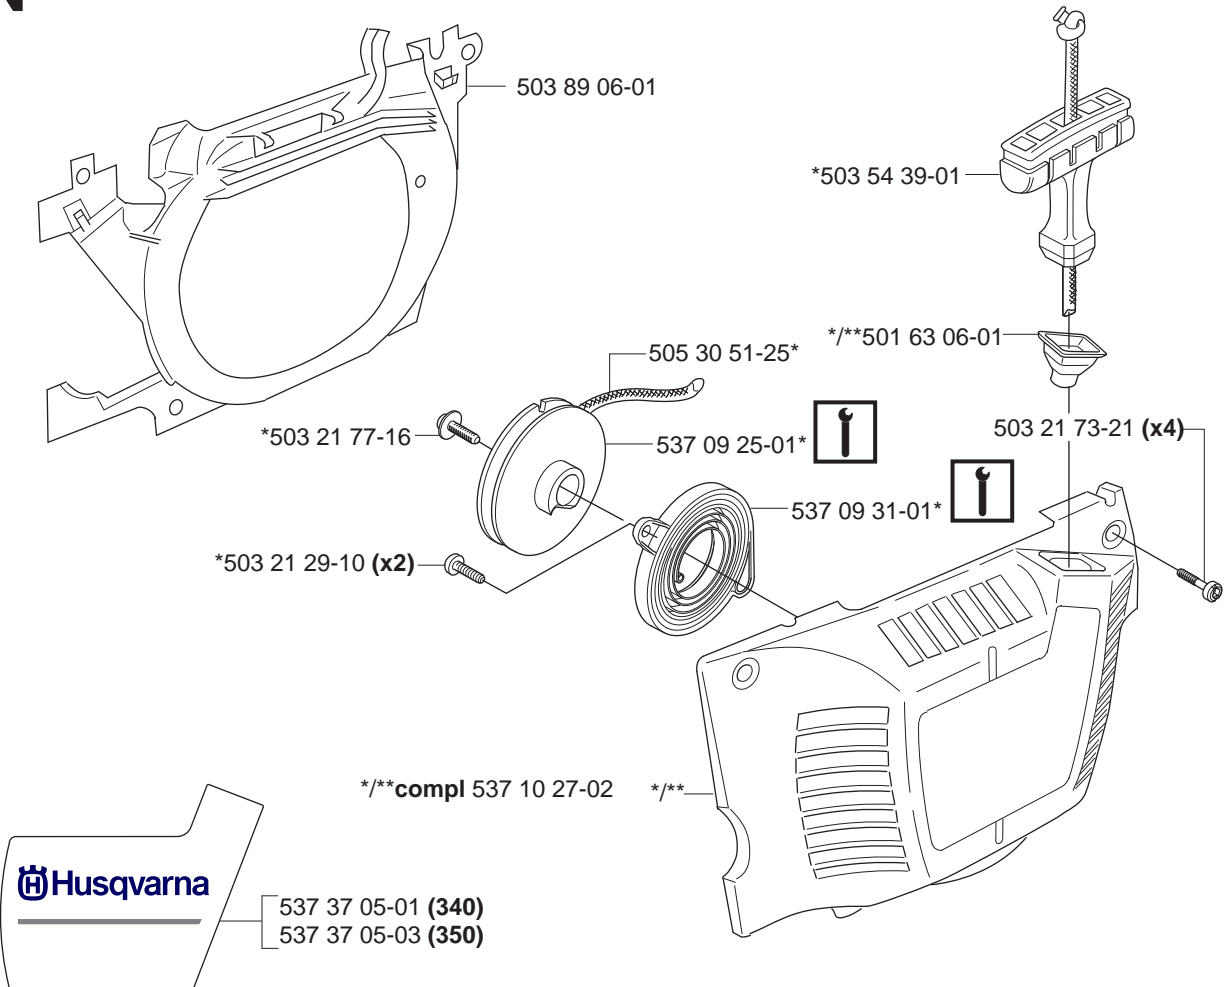

J***compl 503 85 80-71****K*****compl 537 17 20-03 340, 340e, 350**

K

*compl 544 33 46-01 345e

L***compl 503 86 37-03****M****503 85 37-01 (340, 340e, 345e)****537 30 17-01 (350)**

N *compl 537 42 29-01

N *compl 537 10 47-02

P

*compl 503 28 32-08 ZAMA C3-EL18B (340)

ZAMA C3-EL18B

② 537 38 03-01
Set of gaskets
Dichtungssatz
Jeu de joints
Juego de juntas
Packningssatz

② 537 38 03-01
Set of gaskets
Dichtungssatz
Jeu de joints
Juego de juntas
Packningssats