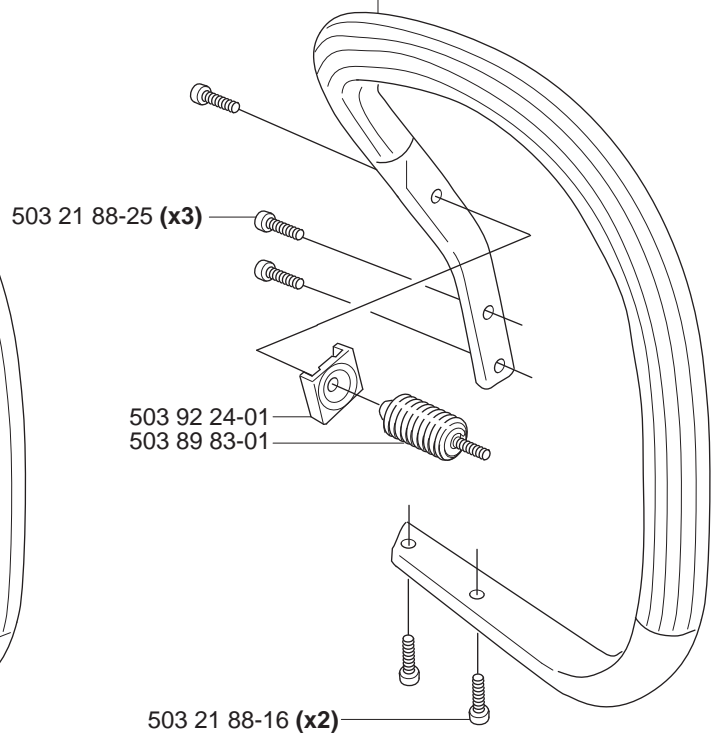

G 340e, 345e, 350

537 02 40-01 **NYLON 80 μ Black**
 537 02 40-02 **NYLON 44 μ Yellow**
 537 02 40-03 **FELT White**

H *compl 503 87 00-76 (340, 340e)
*compl 503 87 02-76 (345e)

H **compl 537 25 30-02 (350EPA)
*compl 503 86 99-03 (350)

J***compl 503 85 80-71****K*****compl 537 17 20-03 340, 340e, 350**

K

*compl 544 33 46-01 345e

L***compl 503 86 37-03****M****503 85 37-01 (340, 340e, 345e)****537 30 17-01 (350)**

N *compl 537 42 29-01

N *compl 537 10 47-02