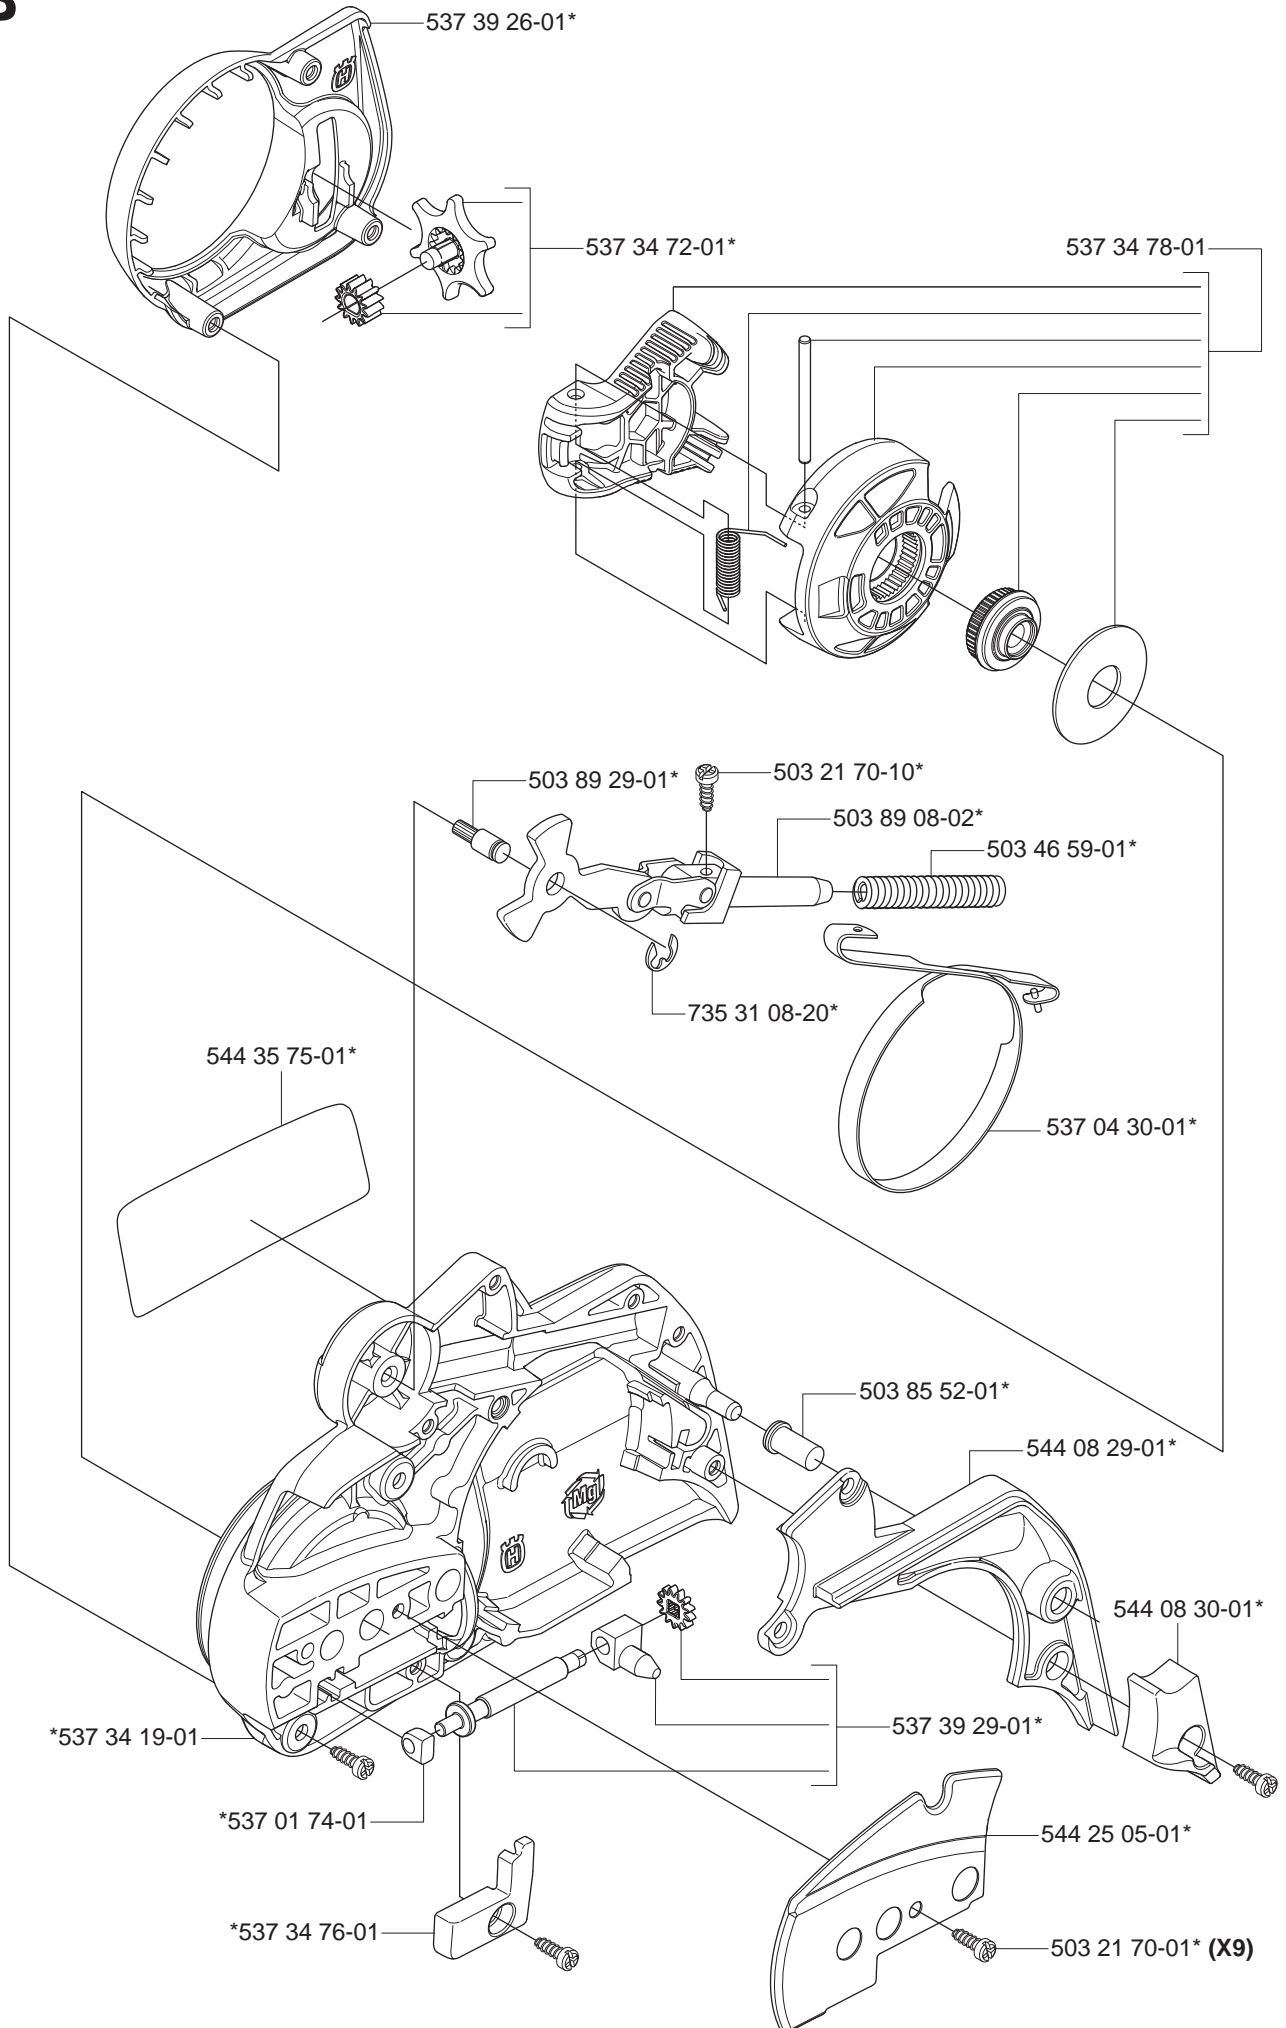

Reservdelar

A 340, 340e, 345e, 350

B *compl 537 10 78-03 340, 340e, 350

B

*compl 544 21 72-01 345e

C 340, 340e

C 345e

C 350

*503 20 34-25 (x3)

E

F *compl 503 86 27-03 (EU) 350

F *compl 503 87 96-02 (FG) 340, 340e, 345

F *compl 503 86 28-03 (DF) 340, 340e, 345, 350

G 340

537 02 40-01 **NYLON 80 μ Black**
 537 02 40-02 **NYLON 44 μ Yellow**
 537 02 40-03 **FELT White**