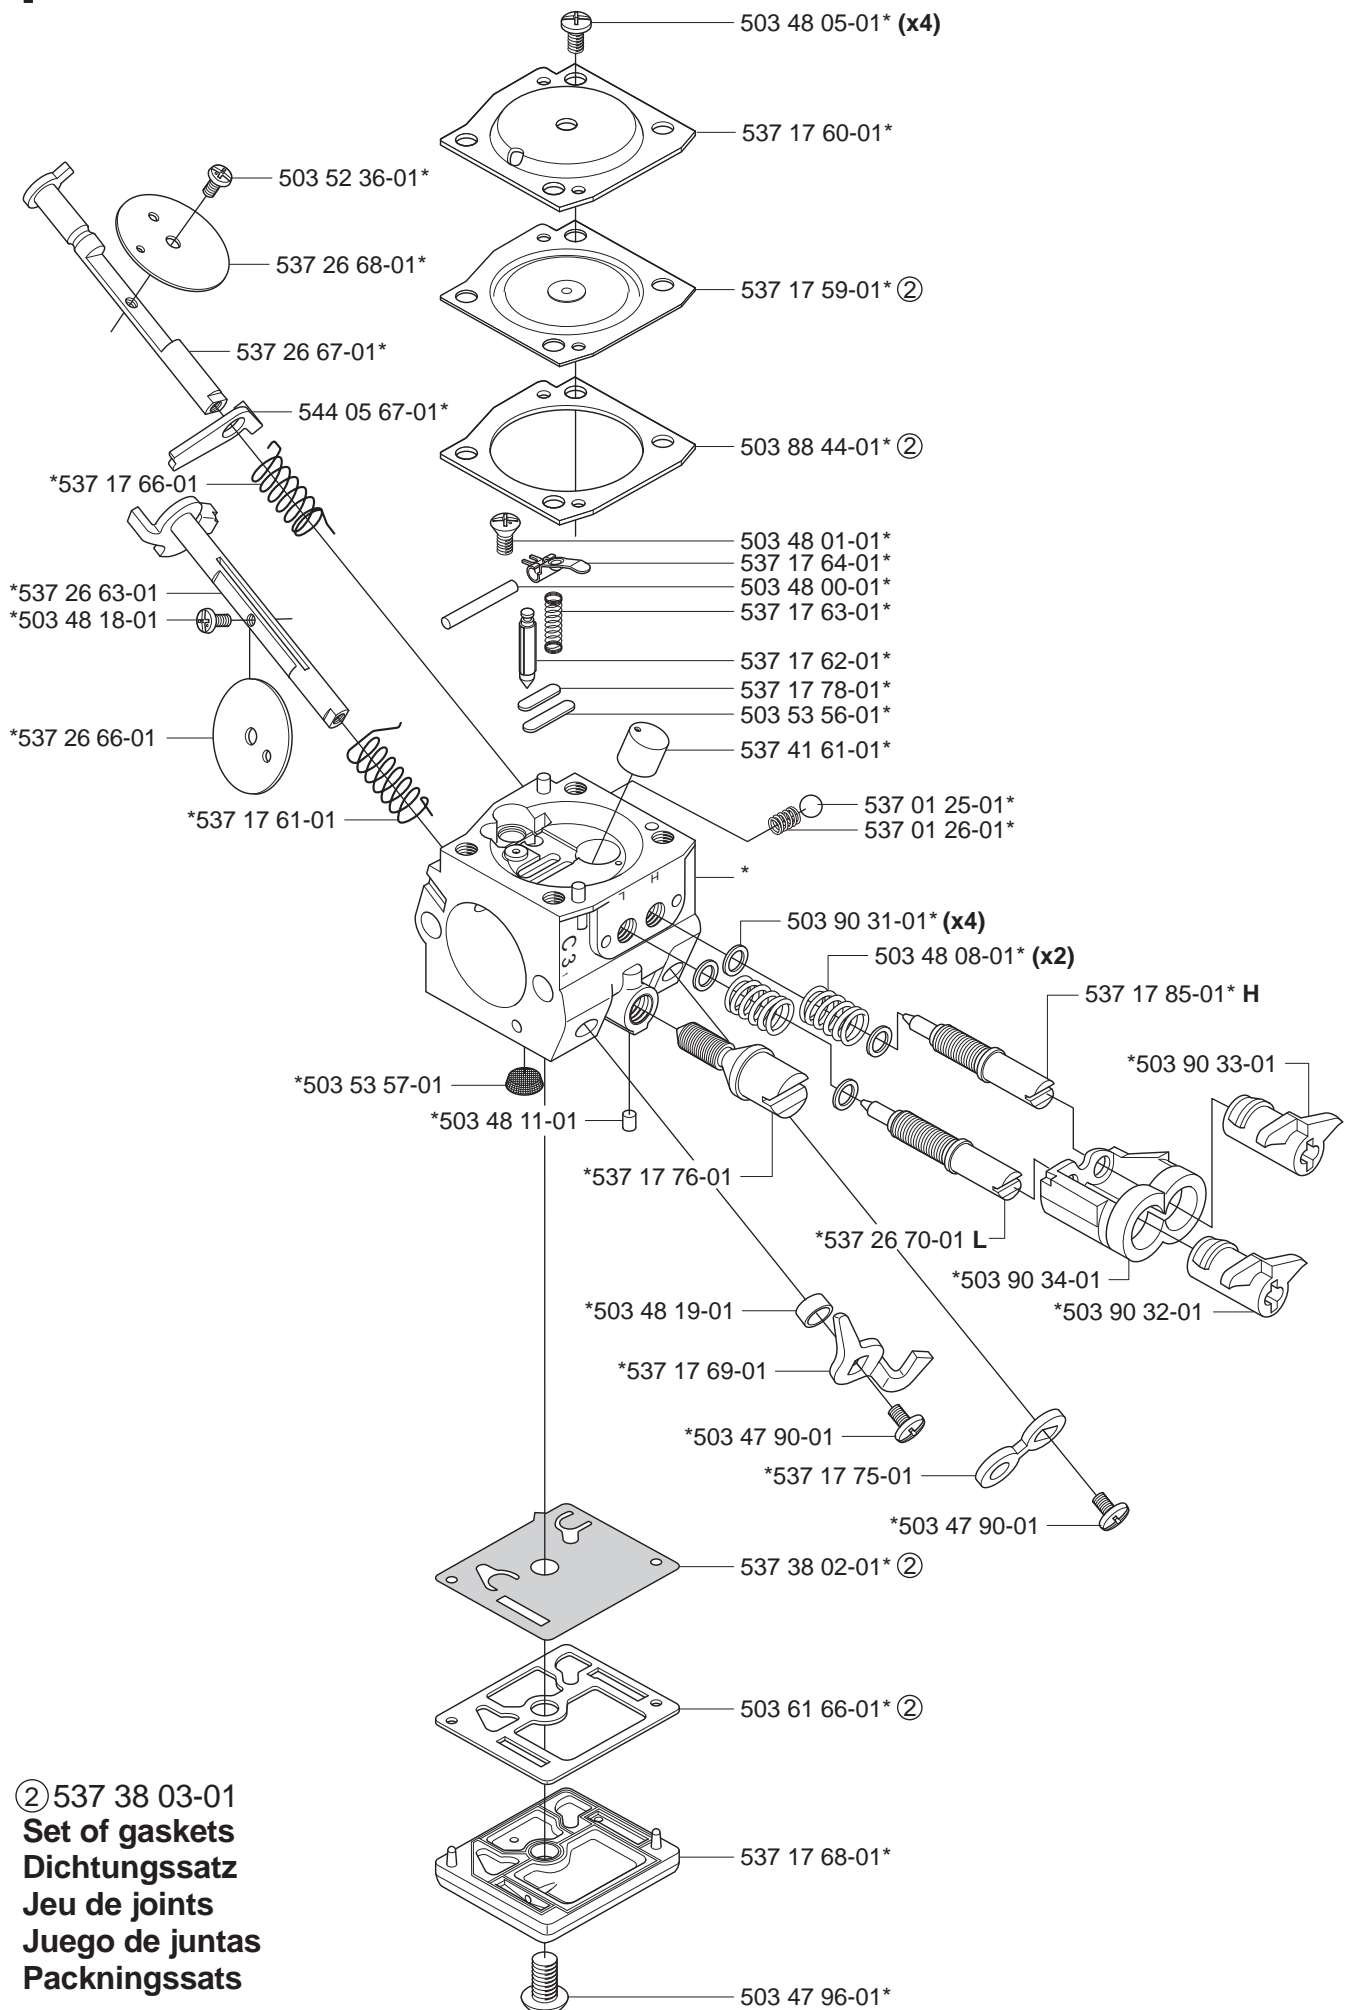

Reservdelar

A 340, 340e, 345e, 350

B *compl 537 10 78-03 340, 340e, 350

B

*compl 544 21 72-01 345e

C 340, 340e

C 345e

C 350

*503 20 34-25 (x3)

E

F *compl 503 86 27-03 (EU) 350

F *compl 503 87 96-02 (FG) 340, 340e, 345

F *compl 503 86 28-03 (DF) 340, 340e, 345, 350

G 340

537 02 40-01 **NYLON 80 μ Black**
 537 02 40-02 **NYLON 44 μ Yellow**
 537 02 40-03 **FELT White**

J***compl 503 85 80-71****K*****compl 537 17 20-03 340, 340e, 350**

K

*compl 544 33 46-01 345e

L***compl 503 86 37-03****M****503 85 37-01 (340, 340e, 345e)****537 30 17-01 (350)**

N *compl 537 42 29-01

N *compl 537 10 47-02

P

*compl 503 28 32-08 ZAMA C3-EL18B (340)

ZAMA C3-EL18B

② 537 38 03-01
Set of gaskets
Dichtungssatz
Jeu de joints
Juego de juntas
Packningssatz

② 537 38 03-01
Set of gaskets
Dichtungssatz
Jeu de joints
Juego de juntas
Packningssats