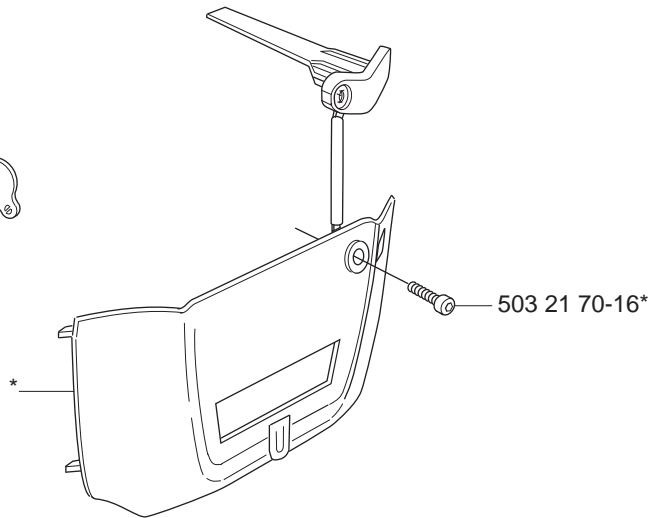

Winter kit

*compl 537 04 28-02 (340, 350)

R Up to 991499999